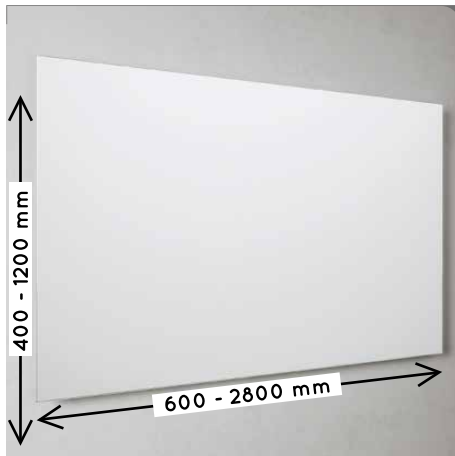

SPM MAATWERK SPIEGEL

- maatwerk spiegel in zowel breedte als hoogte (alleen op aanvraag)
- spiegel 5 mm op aluminium profiel incl. schakelaar onder
- mogelijk met of zonder LED verlichting rondom
- **let op: spiegel maximale breedte 2800 mm i.v.m. transport**
- **let op: spiegel maximale hoogte 1200 mm i.v.m. transport**
- **let op: wordt enkel verzonden in combinatie met meubel**
- optioneel met verwarmingselement (let op: condens verdwijnt alleen ter grootte van het verwarmingselement)

afmetingen: 35d

BREEDTE	BESTELNR.	WATT	OMSCHRIJVING	PG1	PG2
OP AANVRAAG!!