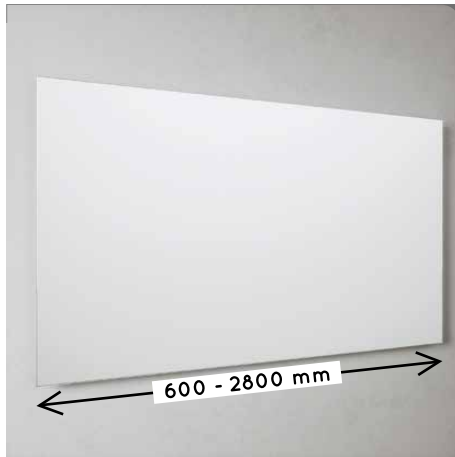

SPM MAATWERK SPIEGEL

- spiegel 5 mm op aluminium profiel incl. schakelaar onder
- **let op: spiegel maximale breedte 2800 mm i.v.m. transport**
- **let op: maatwerk alleen in de breedte**
- **let op: wordt enkel verzonden in combinatie met meubel**
- optioneel met verwarmingselement (let op: condens verdwijnt alleen ter grootte van het verwarmingselement)

afmetingen: 700h x 35d

BREEDTE	BESTELNR.	WATT	OMSCHRIJVING	PG1	PG2
600 - 1000	SPM 1000			487	
	SPM 1000 V	93,6	incl. verwarming	539	
1001 - 1600	SPM 1600			571	
	SPM 1600 V	178,4	incl. verwarming	661	
1601 - 2200	SPM 2200			772	
	SPM 2200 V	203,2	incl. verwarming	875	
2201 - 2800	SPM 2800			894	
	SPM 2800 V	308,0	incl. verwarming	1046