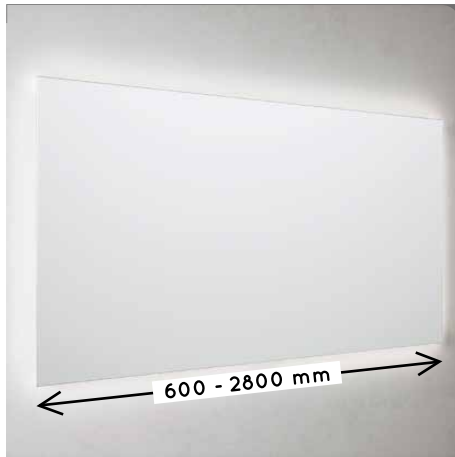

SPM LED MAATWERK SPIEGEL

- spiegel 5 mm op aluminium profiel
- voorzien van dotless LED verlichting rondom (4200K) incl. schakelaar onder
- **let op: spiegel maximale breedte 2800 mm i.v.m. transport**
- **let op: maatwerk alleen in de breedte**
- **let op: wordt enkel verzonden in combinatie met meubel**
- optioneel met verwarmingselement (let op: condens verdwijnt alleen ter grootte van het verwarmingselement)
- geen opbouwlamp mogelijk

afmetingen: 700h x 35d

BREEDTE	BESTELNR.	WATT	OMSCHRIJVING	PG1	PG2
600 - 1000	SPM 1000 LED	13,6		712	
	SPM 1000 LED V	93,6	incl. verwarming	778	
1001 - 1600	SPM 1600 LED	18,4		824	
	SPM 1600 LED V	178,4	incl. verwarming	939	
1601 - 2200	SPM 2200 LED	23,2		1129	
	SPM 2200 LED V	203,2	incl. verwarming	1251	
2201 - 2800	SPM 2800 LED	28,0		1340	
	SPM 2800 LED V	308,0	incl. verwarming	1511